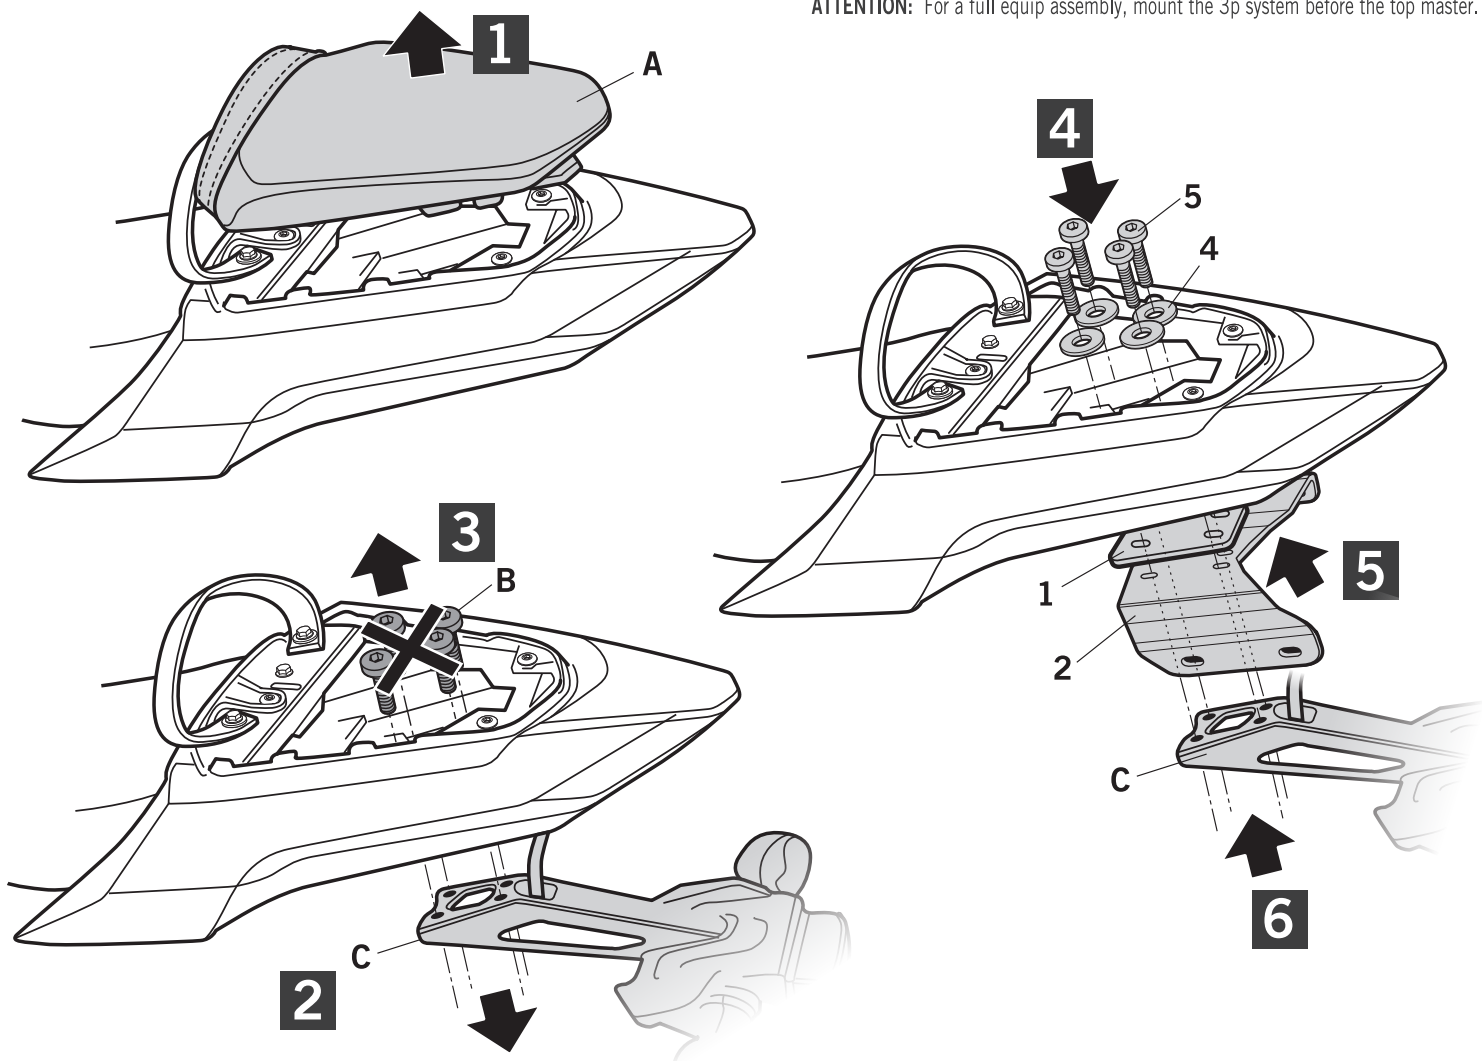

SHAD

HONDA CB 500 F / CBR 500 R '16

KIT TOP HOCB56IF

! WARNING!

(GB)

Do not fully tighten the screws until it is ensured that the KIT is correctly attached and aligned.

(E)

No apretar los tornillos del todo hasta asegurarse que el KIT está correctamente colocado y alineado.

(D)

Ziehen Sie die Schrauben nicht ganz fest, bevor Sie sich nicht vergewissert haben, daß der Bausatz korrekt eingestellt und ausgerichtet ist.

(I)

Non stringere del tutto le viti fin tanto non si è sicuri che il kit è collocato correttamente e allineato.

(F)

Ne pas serrer les vis avant d'être sûr que le KIT est correctement monté et ajusté.

ATTENTION: For a full equip assembly, mount the 3p system before the top master.

IMPORTANT: Based on European models. For compatibility with models in other continents, check www.shad.es