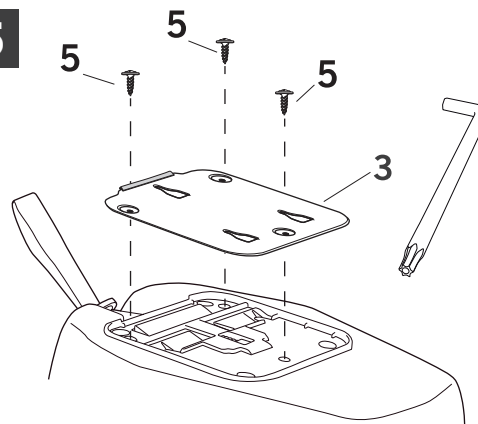

PLATE INSTALLATION / MONTAJE PLETINA / MONTAGE HALTEPLATTE /  
INSTALLAZIONE SUPPORTO / MONTAGE PLATINE

Tank Bag

**3** REF. 20113N

**4** REF. 262055

**5** REF. 304208  
Torx 20  
Ø 4 x 16

**4**

**5**

**(GB)** Check your bag's manual before the installation of the fitting plate.  
Always use the security strap.

**(E)** Consulte el manual de su bolsa antes de instalar la pletina.  
Utilice siempre la correa de seguridad.

**(D)** Vor Montage der Halteplatte, bitte die Anleitung des Tank Rucksackes beachten.  
Sicherheitsriemen immer befestigen.