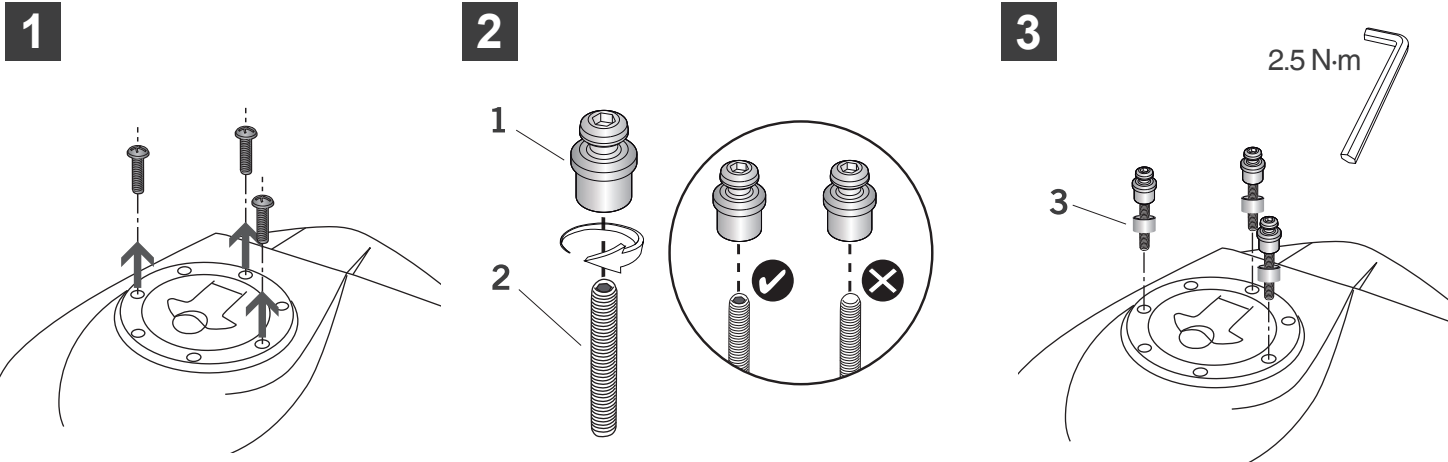

PIN SYSTEM INSTALLATION / INSTALACIÓN PIN SYSTEM / MONTAGE PIN SYSTEM /  
PIN SYSTEM INSTALLAZIONE / MONTAGE PIN SYSTEM

Motorcycle

PLATE INSTALLATION / MONTAJE PLETINA / MONTAGE HALTEPLATTE /  
INSTALLAZIONE SUPPORTO / MONTAGE PLATINE

Tank Bag

- (GB)** Check your bag's manual before the installation of the fitting plate.  
Always use the security strap.
- (E)** Consulte el manual de su bolsa antes de instalar la pletina.  
Utilice siempre la correa de seguridad.
- (D)** Vor Montage der Halteplatte, bitte die Anleitung des Tank Rucksackes beachten.  
Sicherheitsriemen immer befestigen.
- (I)** Consultare il manuale d'istruzioni del suo zaino prima dell'installazione del supporto.  
Utilizza sempre la cinghia di sicurezza.
- (F)** Consultez la fiche d'instuctions de votre sacoché avant l'installation de la platine.  
Toujours utiliser la sangle de sécurité.