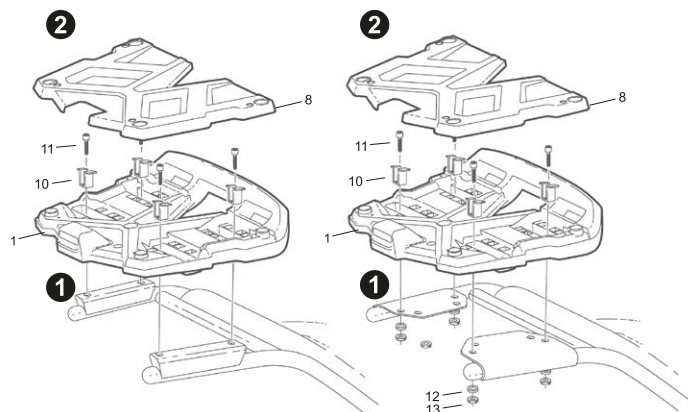

# TOP CASE SUPPORT ASSEMBLY

Number	Reference	Quantity
1	201834 (Support piece)	1
2	201049 (Bridle)	4
3	304144 (Screw M6x40 DIN 965)	4
4	200713/2 (Plastic bridle)	4
5	303000 (Ø6 Washer fs M6 DIN 125 A)	4
6	302021 (M6 Nut M6 DIN 985)	4
7	304058 (Screw M6x30 DIN 965)	4
8	201835 (Cover support piece)	1
9	304127 (Screw Ø3'5x13 DIN 7982)	4
10	201504 (Metal piece) *	4
11	304074 (Screw M8x20 DIN 912) **	4
12	303020 (Ø8 Washer fs M8 DIN 125 A) **	4
13	302024 (Nut M8 DIN 985) **	4