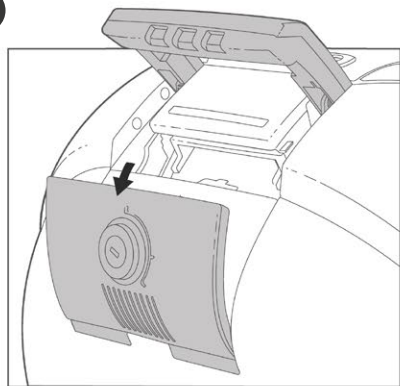

ASSEMBLY

1

2

3

RELEASE

1

2

3

4