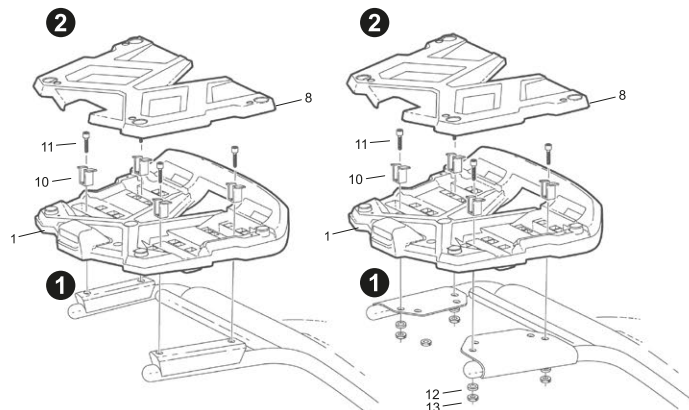

# TOP CASE SUPPORT ASSEMBLY

Number	Reference	Quantity
1	201834 (Support piece)	1
2	201049 (Bridle)	4
3	304144 (Screw M6x40 DIN 965)	4
4	200713/2 (Plastic bridle)	4
5	303000 (Ø6 Washer fs M6 DIN 125 A)	4
6	302021 (M6 Nut M6 DIN 985)	4
7	304058 (Screw M6x30 DIN 965)	4
8	201835 (Cover support piece)	1
9	304127 (Screw Ø3'5x13 DIN 7982)	4
10	201504 (Metal piece) *	4
11	304074 (Screw M8x20 DIN 912) **	4
12	303020 (Ø8 Washer fs M8 DIN 125 A) **	4
13	302024 (Nut M8 DIN 985) **	4