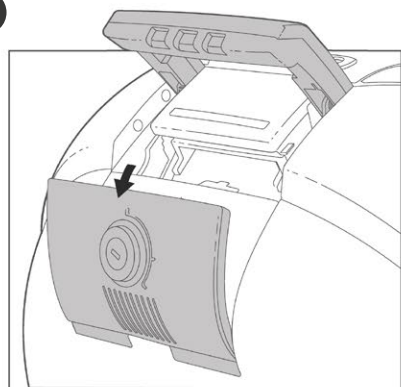

ASSEMBLY

1

2

3

RELEASE

1

2

3

4