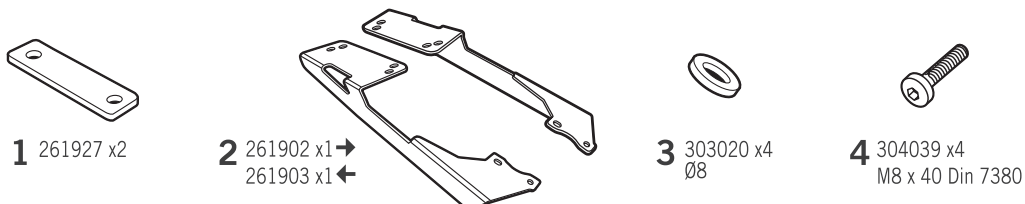

## HONDA CB 125F '15-'19 KIT TOP H0CF19ST