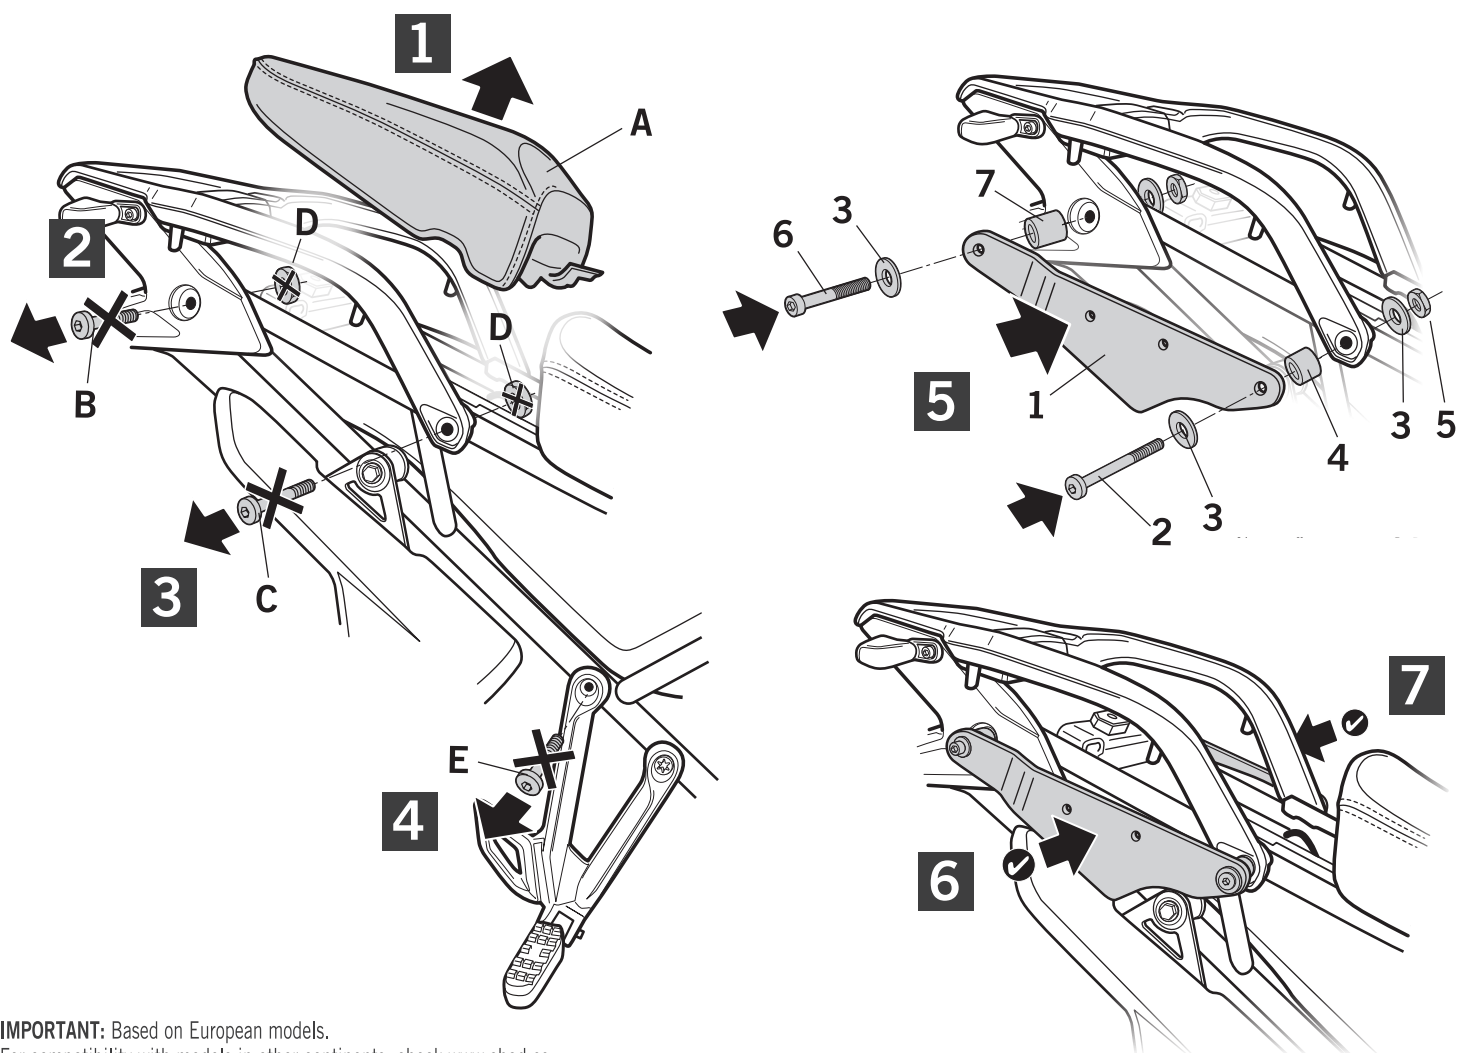

IMPORTANT: Based on European models.
For compatibility with models in other continents, check www.shad.es