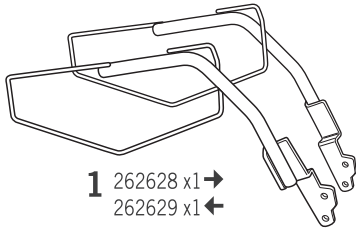

## KTM DUKE 390 ADVENTURE '20

KIT SIDE BAG HOLDER - KODK30SE

1 262628 x1 →  
262629 x1 ←

2 260731 x2  
Ø16 Ø11 x 10

3 303017 x4  
Ø6

4 304057 x2  
M6 x 25 Din 912

5 304012 x2  
M6 x 16 Din 912