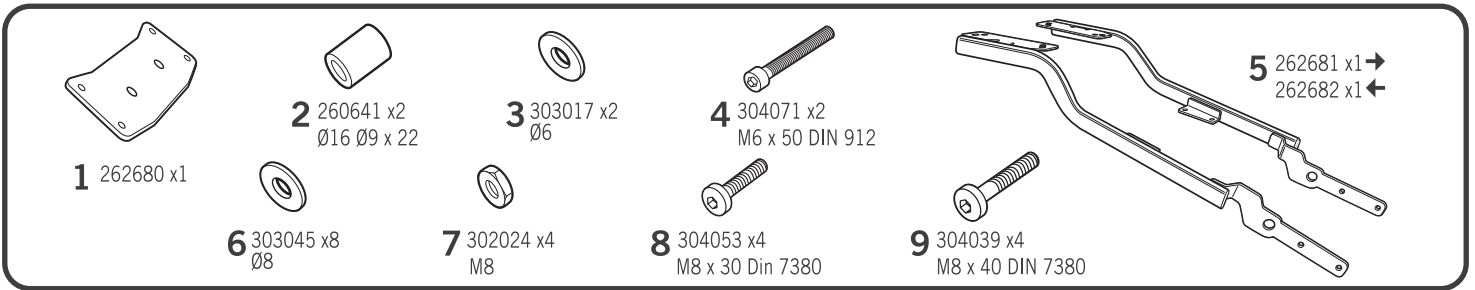

SHAD

VOGE AC 300 '20 TOP MASTER VOAC30ST

! WARNING!

-Compatible with Small (D1B29PA) & Medium (D1B40PA) mounting plates.

-ATTENTION: top fitting not compatible with aluminium mounting plate (D1BTRPA) or Large mounting plate (D1B481PA).

(GB)

Do not fully tighten the screws until it is ensured that the KIT is correctly attached and aligned.

(E)

No apretar los tornillos del todo hasta asegurarse que el KIT está correctamente colocado y alineado.

(D)

Ziehen Sie die Schrauben nicht ganz fest, bevor Sie sich nicht vergewissert haben, daß der Bausatz korrekt eingestellt und ausgerichtet ist.

(I)

Non stringere del tutto le viti fin tanto non si è sicuri che il kit è collocato correttamente e allineato.