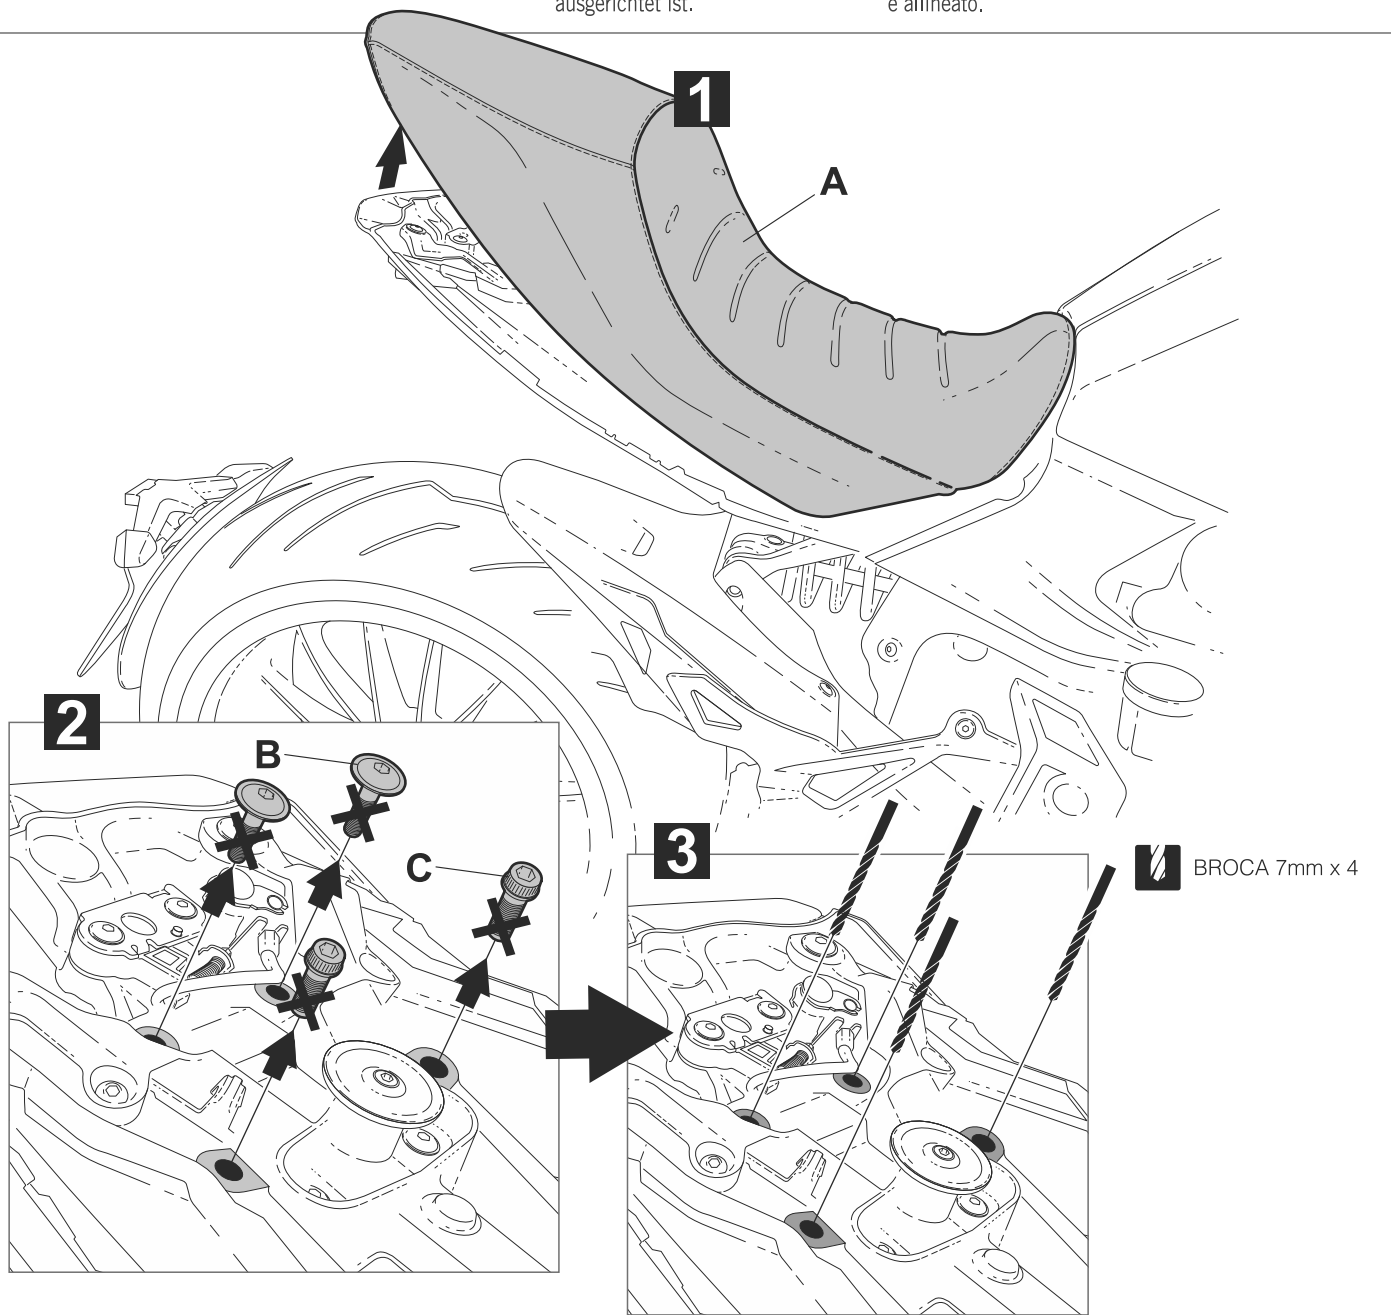

SHAD

DUCATI DIAVEL 1260 '19 -
D0DV11IF

WARNING!

- GB** Do not fully tighten the screws until it is ensured that the KIT is correctly attached and aligned.
- E** No apretar los tornillos del todo hasta asegurarse que el KIT está correctamente colocado y alineado.
- D** Ziehen Sie die Schrauben nicht ganz fest, bevor Sie sich nicht vergewissert haben, daß der Bausatz korrekt eingestellt und ausgerichtet ist.
- I** Non stringere del tutto le viti fin tanto non si è sicuri che il kit è collocato correttamente e allineato.
- F** Ne pas serrer les vis avant d'être sûr que le KIT soit correctement positionné et ajusté.

IMPORTANT: Based on European models.
For compatibility with models in other continents, check www.shad.es