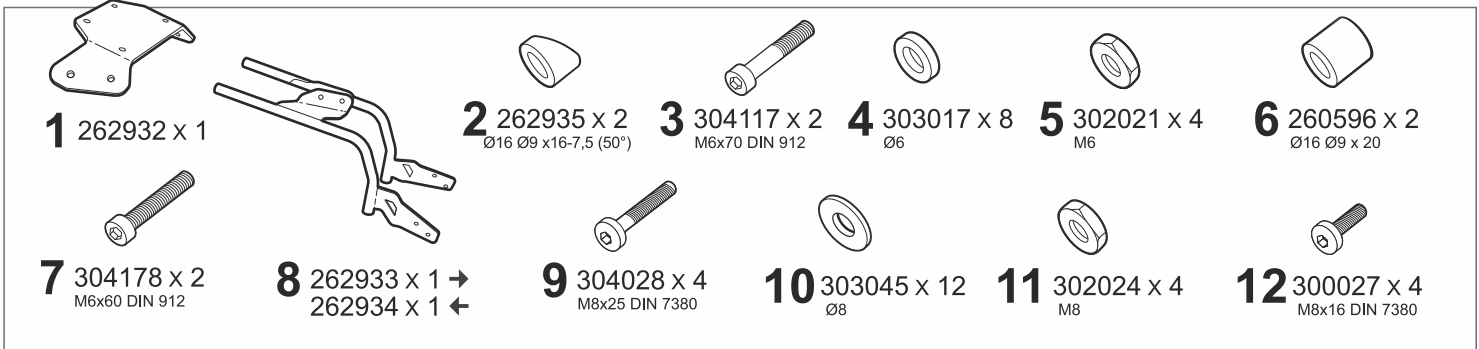

SHAD

DUCATI DIAVEL 1260 '19 -
D0DV11IF

WARNING!

- GB** Do not fully tighten the screws until it is ensured that the KIT is correctly attached and aligned.
- E** No apretar los tornillos del todo hasta asegurarse que el KIT está correctamente colocado y alineado.
- D** Ziehen Sie die Schrauben nicht ganz fest, bevor Sie sich nicht vergewissert haben, daß der Bausatz korrekt eingestellt und ausgerichtet ist.
- I** Non stringere del tutto le viti fin tanto non si è sicuri che il kit è collocato correttamente e allineato.
- F** Ne pas serrer les vis avant d'être sûr que le KIT soit correctement positionné et ajusté.

IMPORTANT: Based on European models.
For compatibility with models in other continents, check www.shad.es