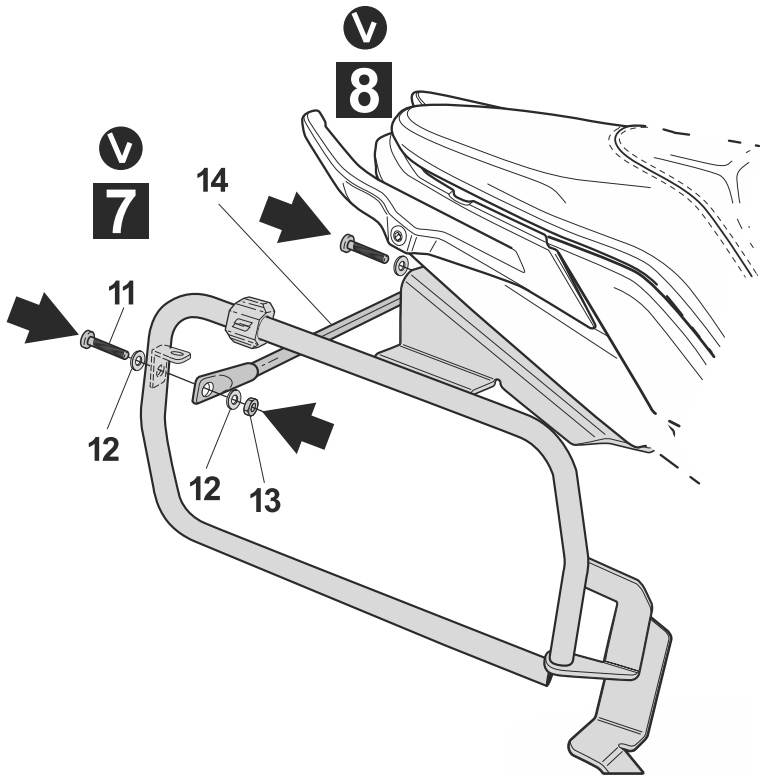

SHAD

BMW F900 R / XR '20 - W0FR914P

4P
SYSTEM

DESIGNED IN
BARCELONA

WARNING! ⚠

GB Do not fully tighten the screws until it is ensured that the KIT is correctly attached and aligned.

E No apretar los tornillos del todo hasta asegurarse que el KIT está correctamente colocado y alineado.

D Ziehen Sie die Schrauben nicht ganz fest, bevor Sie sich nicht vergewissert haben, daß der Bausatz korrekt eingestellt und ausgerichtet ist.

I Non stringere del tutto le viti fin tanto non si è sicuri che il kit è collocato correttamente e allineato.

F Ne pas serrer les vis avant d'être sûr que le KIT soit correctement positionné et ajusté.

IMPORTANT: Based on European models.
For compatibility with models in other continents, check www.shad.es

TOP MASTER

~~TOP MASTER~~
2 260213 X 2
 Ø16 Ø9 X 12

BMW F900 XR '20 -