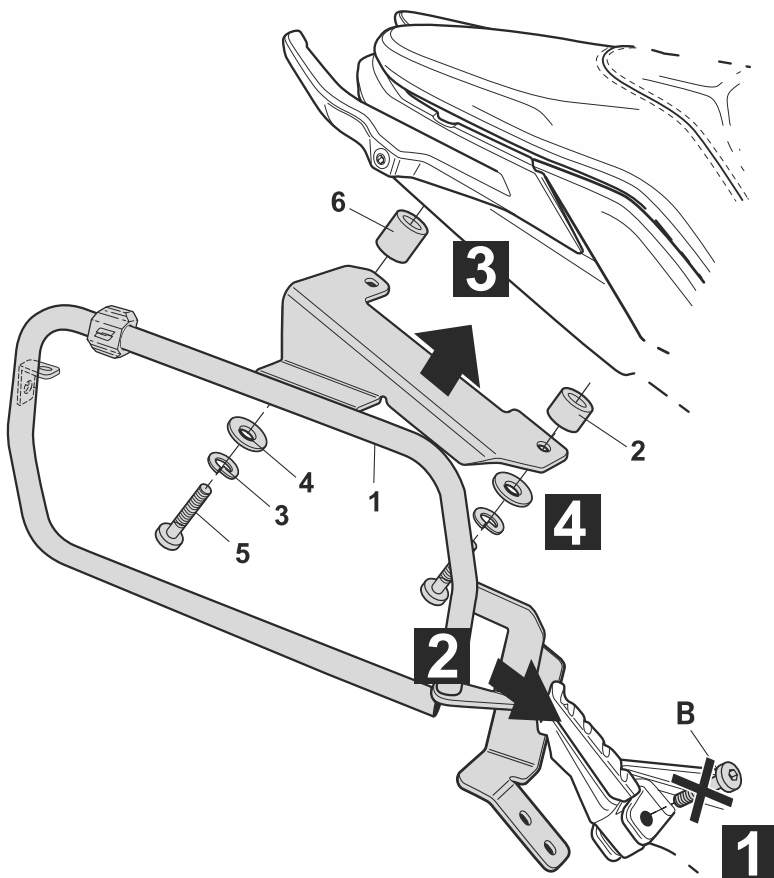

SHAD

BMW F900 R / XR '20 - W0FR914P

4P
SYSTEM

DESIGNED IN
BARCELONA

WARNING! ⚠

GB Do not fully tighten the screws until it is ensured that the KIT is correctly attached and aligned.

E No apretar los tornillos del todo hasta asegurarse que el KIT está correctamente colocado y alineado.

D Ziehen Sie die Schrauben nicht ganz fest, bevor Sie sich nicht vergewissert haben, daß der Bausatz korrekt eingestellt und ausgerichtet ist.

I Non stringere del tutto le viti fin tanto non si è sicuri che il kit è collocato correttamente e allineato.

F Ne pas serrer les vis avant d'être sûr que le KIT soit correctement positionné et ajusté.

IMPORTANT: Based on European models.
For compatibility with models in other continents, check www.shad.es

TOP MASTER

~~TOP MASTER~~
2 260213 X 2
 Ø16 Ø9 X 12

BMW F900 XR '20 -