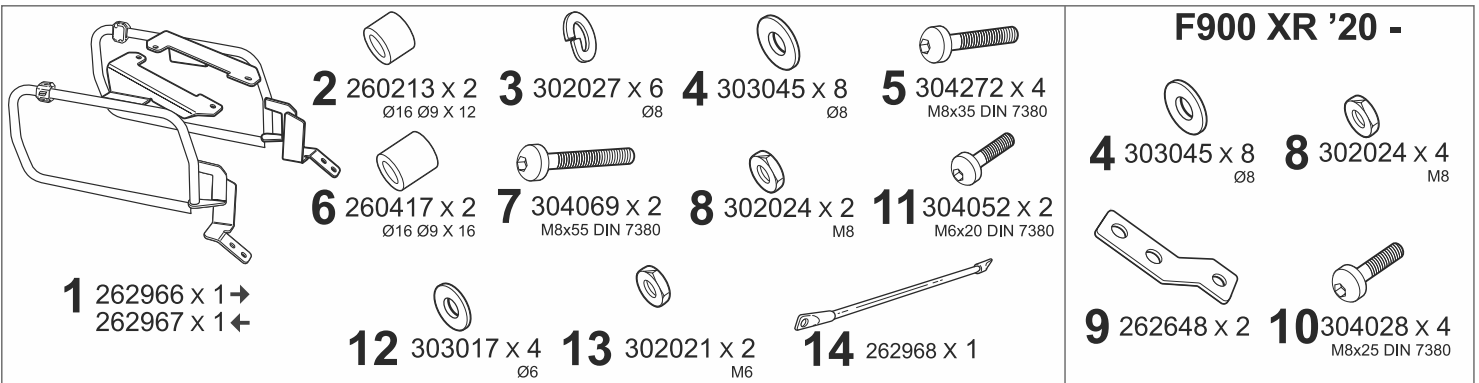

SHAD

BMW F900 R / XR '20 - W0FR914P

4P
SYSTEM

DESIGNED IN
BARCELONA

WARNING! ⚠

GB Do not fully tighten the screws until it is ensured that the KIT is correctly attached and aligned.

E No apretar los tornillos del todo hasta asegurarse que el KIT está correctamente colocado y alineado.

D Ziehen Sie die Schrauben nicht ganz fest, bevor Sie sich nicht vergewissert haben, daß der Bausatz korrekt eingestellt und ausgerichtet ist.

I Non stringere del tutto le viti fin tanto non si è sicuri che il kit è collocato correttamente e allineato.

F Ne pas serrer les vis avant d'être sûr que le KIT soit correctement positionné et ajusté.

IMPORTANT: Based on European models.
For compatibility with models in other continents, check www.shad.es

TOP MASTER

~~TOP MASTER~~
2 260213 X 2
 Ø16 Ø9 X 12

BMW F900 XR '20 -