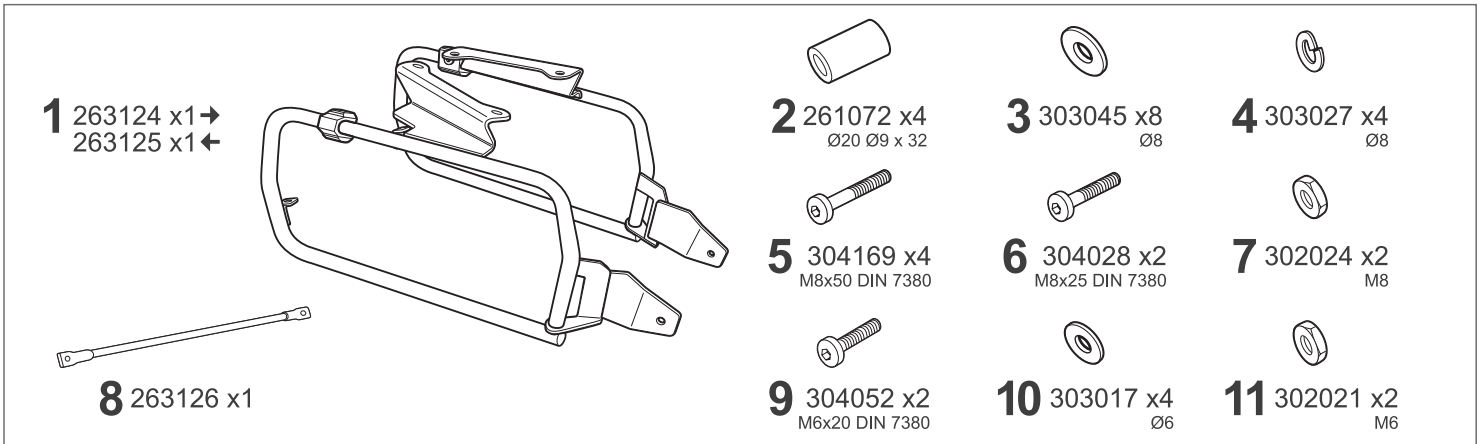

SHAD

MACBOR MONTANA XR5 500 20- M0XR524P

4P
SYSTEM

BCN

WARNING!

GB Do not fully tighten the screws until it is ensured that the KIT is correctly attached and aligned.

E No apretar los tornillos del todo hasta asegurarse que el KIT está correctamente colocado y alineado.

D Ziehen Sie die Schrauben nicht ganz fest, bevor Sie sich nicht vergewissert haben, daß der Bausatz korrekt eingestellt und ausgerichtet ist.

I Non stringere del tutto le viti fin tanto non si è sicuri che il kit è collocato correttamente e allineato.