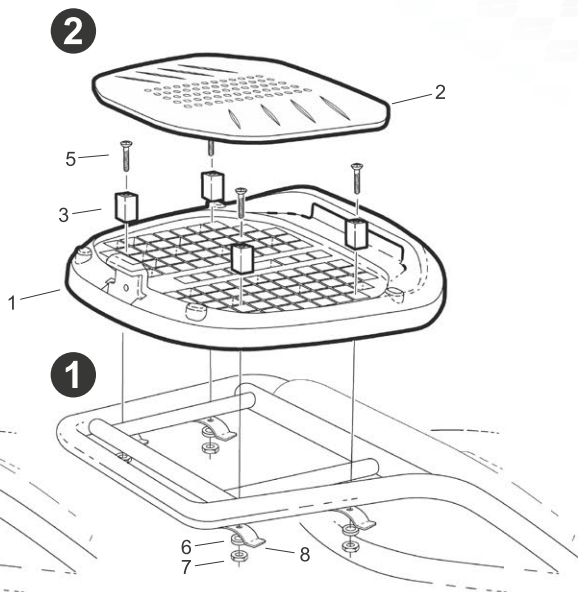

4 304058 x4
M6x30 Din 965

5 304144 x4
M6x40 Din 965

6 303000 x4
Ø6

7 302021 x4
M6

8 201049 x4

PHILLIPS PH3

N° 10mm

! CHECK BIKE COMPATIBILITY
WWW.SHAD.ES *