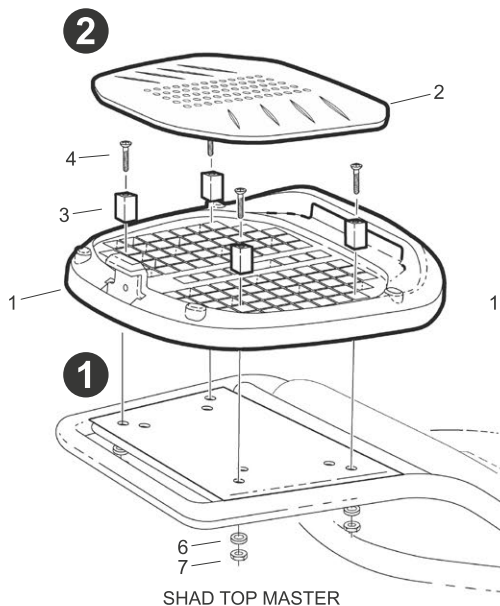

4 304058 x4
M6x30 Din 965

5 304144 x4
M6x40 Din 965

6 303000 x4
Ø6

7 302021 x4
M6

8 201049 x4

PHILLIPS PH3

N° 10mm

! CHECK BIKE COMPATIBILITY
WWW.SHAD.ES *